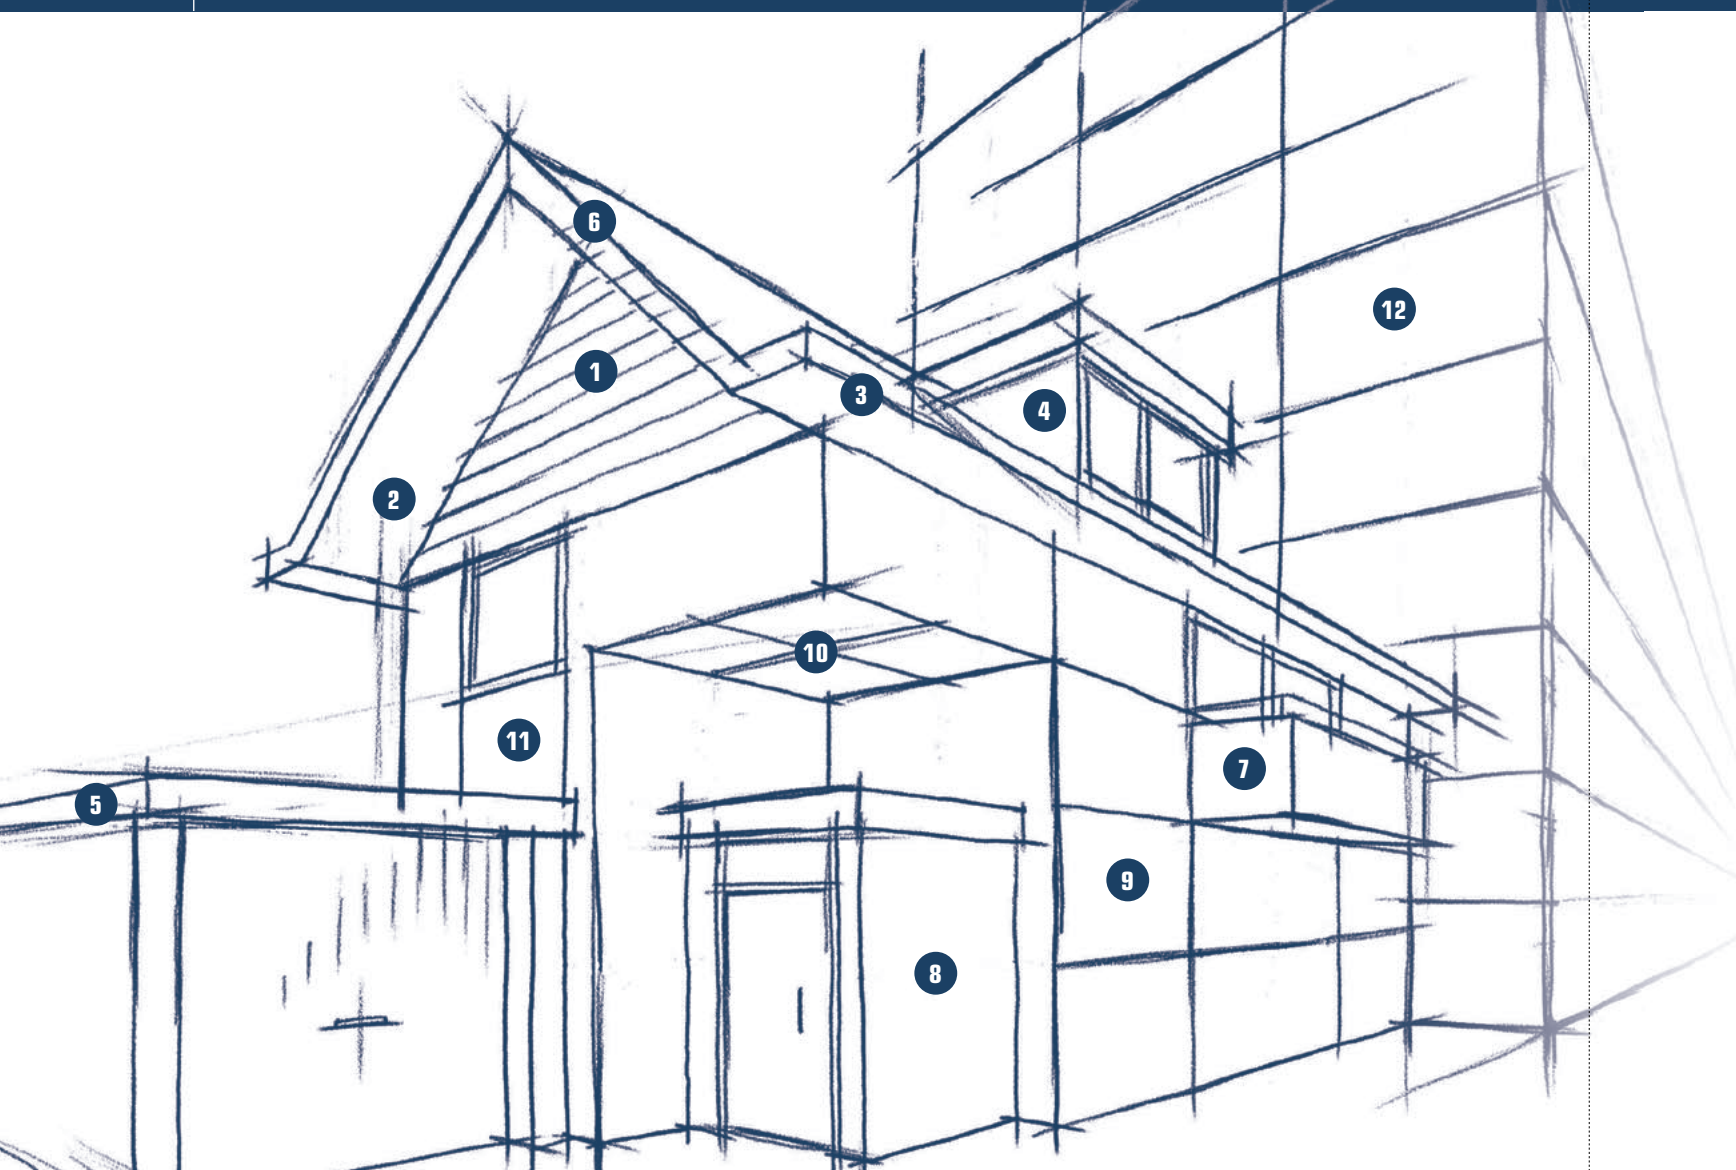

ROCKPANEL

DURABLE Rockpanel panelen voor standaard toepassingen (niet-verkeersgebieden), zoals dakranden, gootbetimmeringen, dakkapellen, etc.

XTREME Rockpanel panelen speciaal ontwikkeld voor toepassingen waar zwaardere eisen worden gesteld aan de mechanische stijfheid en voor verkeersgebieden waar kravastheid van detailleringen en/of gevelbekleding belangrijk is.

ADVIES TOEPASSINGEN	ROCKPANEL NATURAL		ROCKPANEL PLY		ROCKPANEL COLOURS		ROCKPANEL METALLICS		ROCKPANEL WOODS		ROCKPANEL LINES	
	Durable	XTREME	Durable	XTREME	Durable	XTREME	Durable	XTREME	Durable	XTREME	Durable	XTREME
	mm	mm	mm	mm	mm	mm	mm	mm	mm	mm	mm	mm
1 Topgevel	10	-	8, 10, 12	8	-	8	-	8	-	8	-	8, 10
2 Dakoverstek	10	-	8, 10, 12	8	-	8	-	8	-	8	-	8, 10
3 Gootafwerking Dakkapel	8, 10	-	6, 8, 10, 12	6, 8	-	8	-	8	-	8	-	8, 10
4	10	-	8, 10, 12	8	-	8	-	8	-	8	-	8, 10
5 Boelboord	8, 10	-	6, 8, 10, 12	6, 8	-	8	-	8	-	8	-	8, 10
6 Dakranden	8, 10	-	6, 8, 10, 12	6, 8	-	8	-	8	-	8	-	8, 10
7 Balkon	10	10	-	8	8	8	8	8	8	8	8	-
8 Ingang	10	10	10, 12	10, 12	8	8 AG	8	8 AG	8	8 AG	8	8, 10
9 Geveldelen	10	10	10, 12	8	8 AG	8	8 AG	8	8 AG	8	8 AG	8, 10
10 Plafond	8, 10	-	8, 10, 12	8	-	8	-	8	-	8	-	8, 10
11 Puiwulling	8, 10	10	8, 10, 12	6, 8	8 AG	8	8 AG	8	8 AG	8	8 AG	8, 10
12 Gevelvlak	10	10	10, 12	8	8 AG	8	8 AG	8	8 AG	8	8 AG	8, 10
Optie: Anti-Graffiti finish	-	-	-	X	X	X	X	X	X	X	X	-

NATURAL

BASIC

PLY

BASIC

ROCKPANEL PLY						
Plaatbreedte 1200 mm Plaatdikte Plaatlengte	DURABLE					
	6 2500	6 3050	8 2500	8 3050	10 3050	12 3050
Basic	X	X	X	X	X	X
Optie: - Afwijkende plaatformaten	> 600 m²					

ROCKPANEL NATURAL

Plaatbreedte 1200 mm Plaatdikte Plaatlengte	DURABLE		XTREME	
	8 3050	10 3050	8 3050	10 3050
Basic	X	X	> 100 m²	> 100 m²
Optie: - Afwijkende plaatformaten	> 600 m²			

COLOURS

STANDARD

SPECIAL